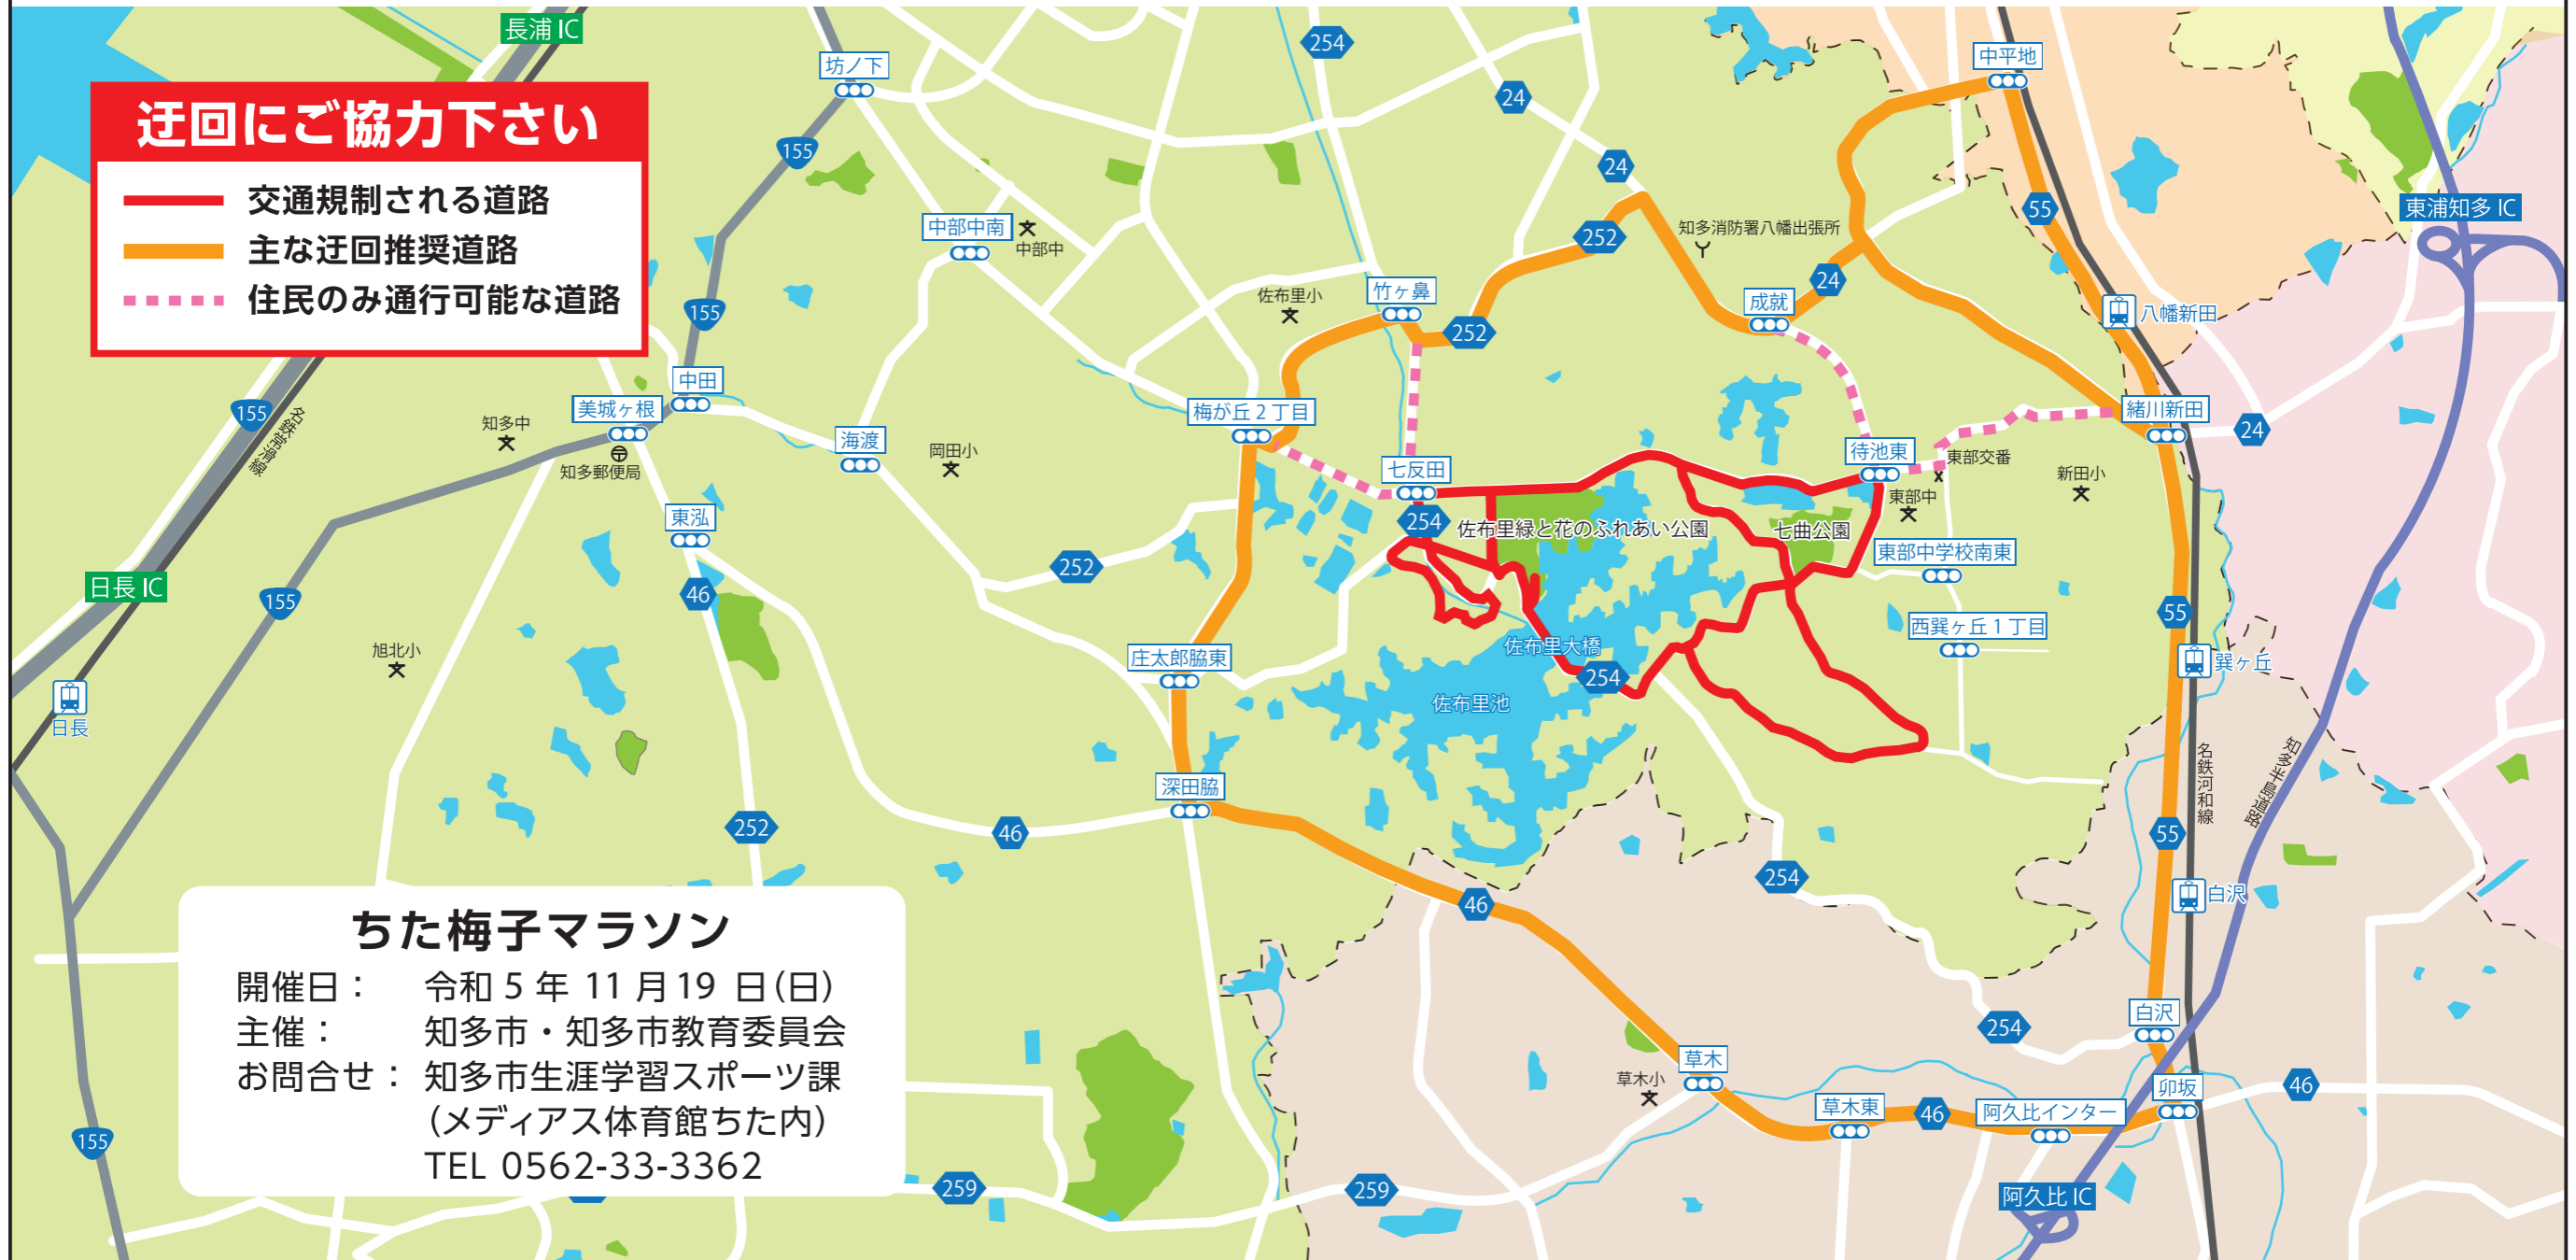

2023

ちた梅子マラソン

交通規制のお知らせ

ちた梅子マラソンの開催のため、佐布里池周辺で交通規制を行います。ご協力をお願いします

令和5年11月19日(日)

8時30分～12時15分

迂回にご協力下さい

- 交通規制される道路
- 主な迂回推奨道路
- 住民のみ通行可能な道路

ちた梅子マラソン

開催日： 令和5年11月19日(日)
 主催： 知多市・知多市教育委員会
 お問い合わせ： 知多市生涯学習スポーツ課
 (メディアス体育館ちた内)
 TEL 0562-33-3362